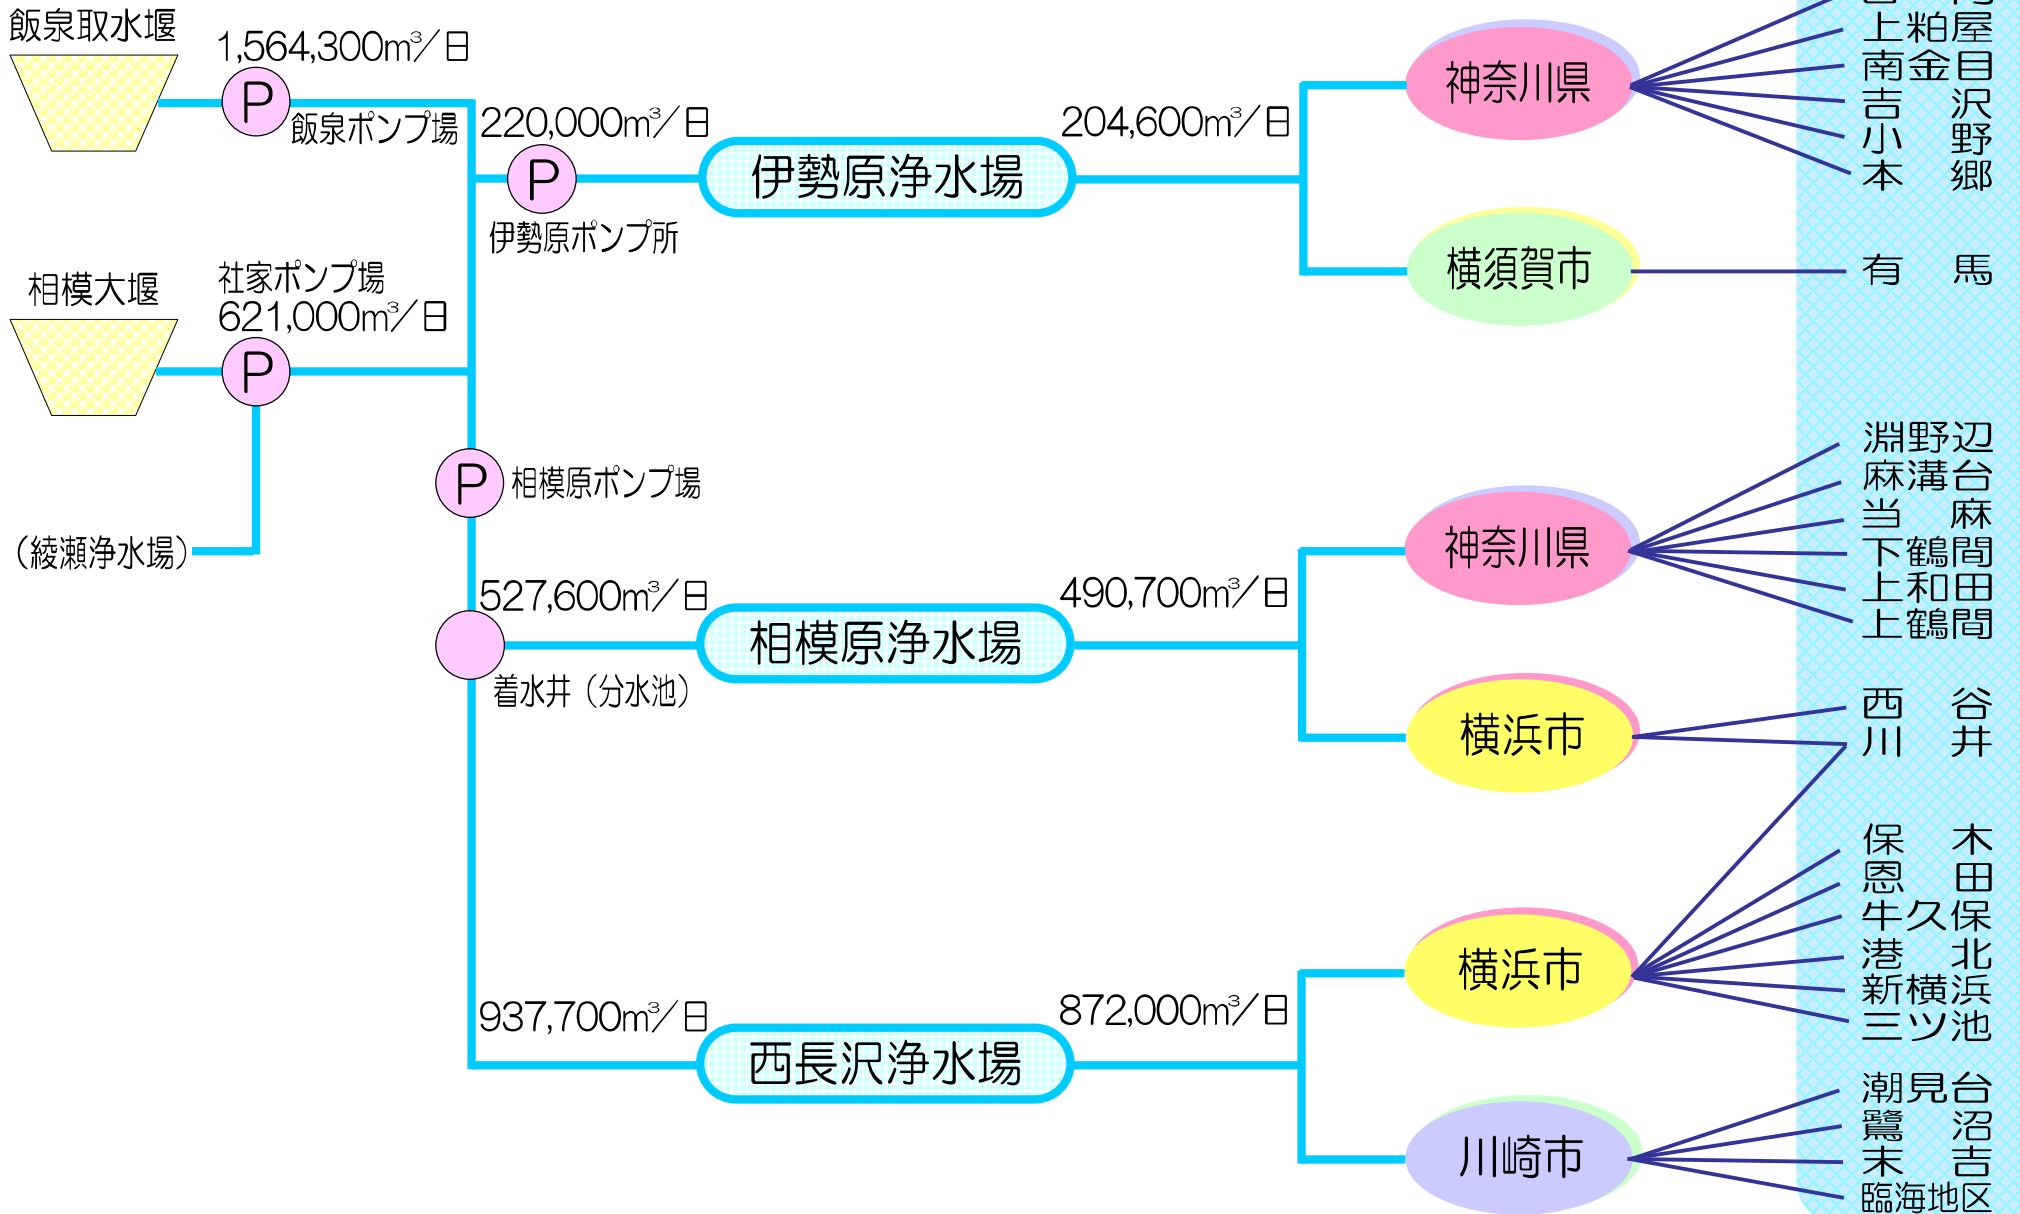

供給系統図

〈酒匂川水系〉

取水地点

浄水場

供給対象

給水地点

他3地点