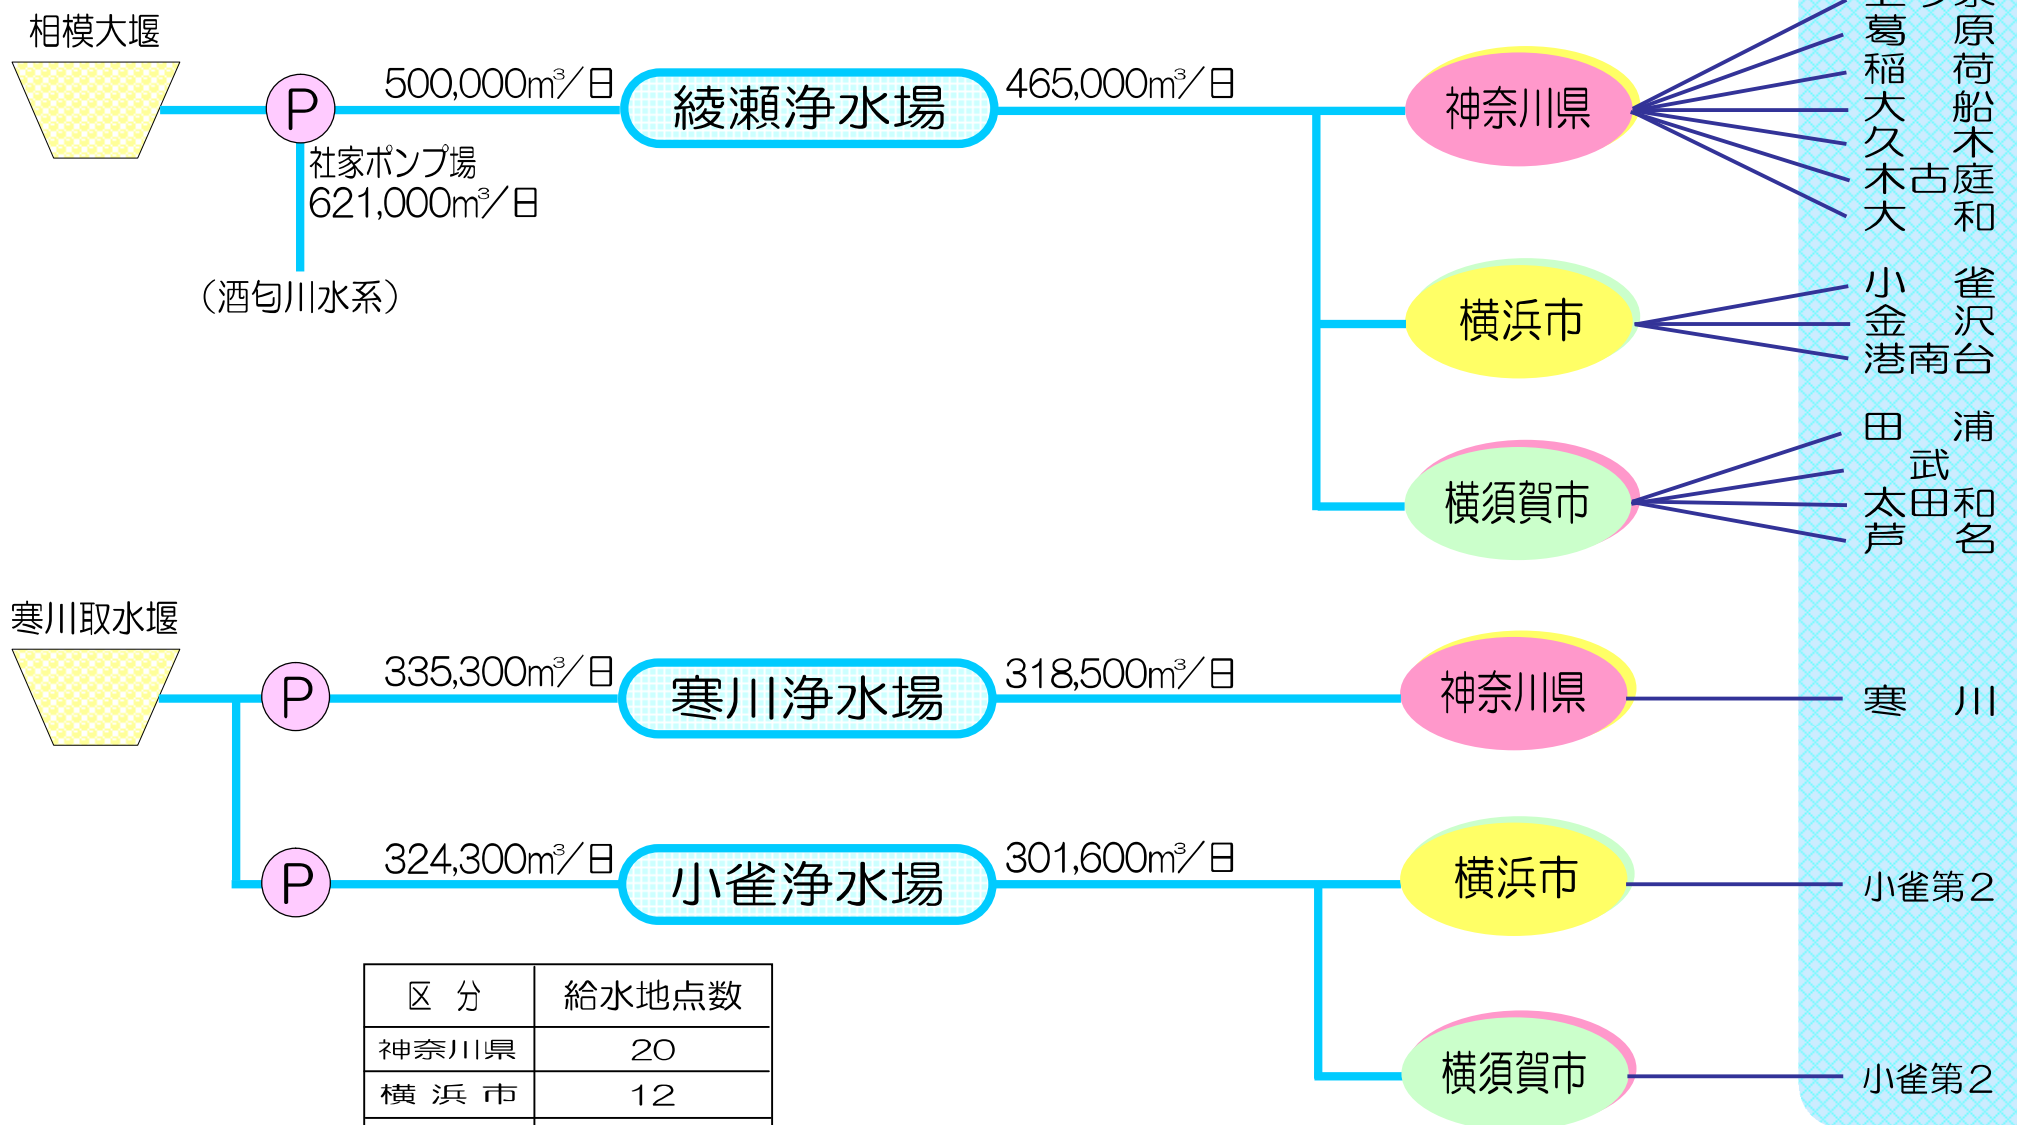

# 供給系統図

## 〈相模川水系〉

取水地点

浄水場

供給対象

給水地点

区分	給水地点数
神奈川県	20
横浜市	12
川崎市	4
横須賀市	6
計	42