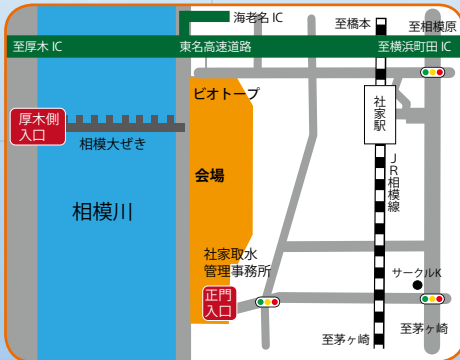

特別開放イベント

みずき フェスタ 2016夏

7/23 土

10:00▶16:00

(15:30最終入場)

主催：神奈川県内広域水道企業団

会場：社家取水管理事務所

入場無料
荒天中止

アクロバット
サイエンスショー ポールプール

くす田博士

魚道観察など
楽しさ満載の1日

夏休みの自由研究にも使える、
「水の学習シート」を配布します

午前・午後 とも先着200組に
地場産夏野菜をプレゼント

写真はイメージです

海老名市社家4587番地
社家駅から正門入口まで徒歩10分です。
※ご来場は正門及び厚木側入口をご利用下さい。

お問い合わせ

みずきフェスタ 運営事務局 ☎045-227-0804

〒231-8445 横浜市中区太田町2-23 神奈川新聞社クロスメディア営業局内

会場でアンケートに答えると、ボクのぬいぐるみ（高さ約10cm×幅約8cm）をプレゼントしちゃうよ！

企業団マスコット「ウォービー」

協賛：おうちCO-OP

参加団体：神奈川県企業庁企業局／神奈川県土地水資源対策課水政室／海老名里山づくりボランティア山仕事の会／山北町観光協会／神奈川広域水道サービス(株)／月島テクノメンテサービスク(株)横浜支店／King(株)横浜支店／日本野鳥の会神奈川支部／社会福祉法人 星谷会／県立有馬高校ダンス部

協力：横浜市水道局／川崎市上下水道局／横須賀市上下水道局／JAあつぎ夢未来市 後援：相模原市／厚木市／海老名市／山北町

※水道施設のため、ペットを連れてのご来場はご遠慮下さい。また、車での来場は駐車台数に限りがありますので、なるべく公共交通機関をご利用下さい。