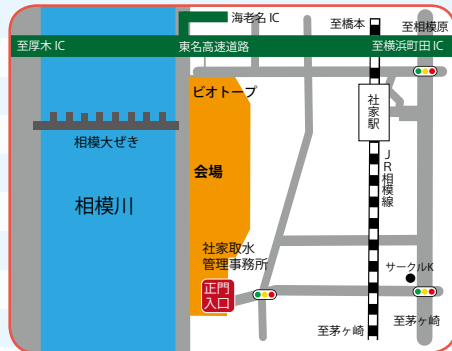

みずきフェスタ2017

特別開放イベント

6/3(土)

10:00▶16:00

(15:30最終入場)

会場: 社家取水管理事務所

入場無料
荒天中止

開催可否は
テレドームでご確認ください
0180-99-1979 (当日朝7時以降)

相模大ぜき

アクロバット
サイエンスショー
くす田博士

魚道観察

海老名市社家4587番地
社家駅から正門入口まで徒歩10分です。

主催: 神奈川県内広域水道企業団
☎045-363-1111 (総務課)

お問い合わせ

みずきフェスタ 運営事務局 ☎045-227-0741
〒231-8445 横浜市中区太田町2-23 神奈川新聞社クロスメディア営業局内

協賛: Coca-Cola East Japan NEXCO 中日本

※水道施設のため、ペットを連れてのご来場はご遠慮下さい。また、車でのご来場は駐車台数に限りがありますので、なるべく公共交通機関をご利用下さい。 ※イベントの内容は都合により変更になる場合があります。

魚道観察など 楽しい催しが いっぱい!

水道施設見学
水質実験・水生生物展示
飲食ブース 鮎の塩焼き、
高座豚ウインナーほか

水源列車®

水源列車が来るよ!

200名様に
地場産野菜をプレゼント!
10:30頃~ステージ周辺で整理券を配布します

「水の学習スタンプラリー」で
水道の仕組みを学ぼう!!

水の学習スタンプラリーに参加すると、ボクのぬいぐるみ
(高さ約10cm×幅約8cm)
をプレゼントしちゃうよ!